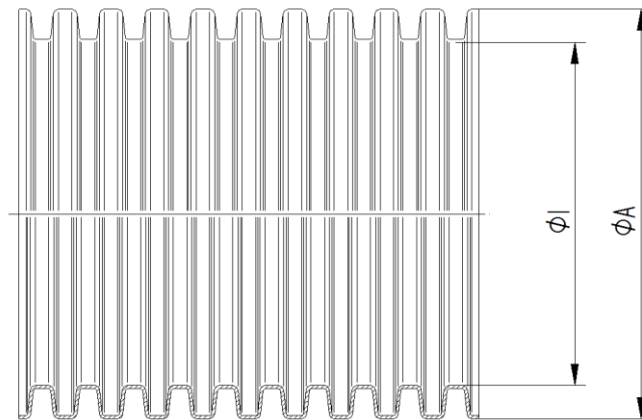

**Product drawing:**

**Dimension table:**

Part No.	NW	Diameter mm		Max. Bending radius mm		Weight kg/m
		$\phi I$	$\phi A$	static	dynamic	
<b>SILVYN® RILL PA 12 black</b>						
6181 5105	10	6,5	10,0	13	35	0,018
6181 5115	13	10,0	13,0	15	45	0,024
6181 5125	16	12,0	15,8	22	55	0,034
6181 5185	18	14,3	18,5	27	65	0,050
6181 5135	21	16,5	21,2	35	75	0,056
6181 5145	28	23,0	28,5	45	100	0,090
6181 5155	34	29,0	34,5	50	120	0,120
6181 5165	42	36,0	42,5	80	150	0,165
6181 5175	54	48,0	54,5	100	190	0,225
<b>SILVYN® RILL PA 12 grey</b>						
6181 5100	10	6,5	10,0	13	35	0,018
6181 5110	13	10,0	13,0	15	45	0,024
6181 5120	16	12,0	15,8	22	55	0,034
6181 5180	18	14,3	18,5	27	65	0,050
6181 5130	21	16,5	21,2	35	75	0,056
6181 5140	28	23,0	28,5	45	100	0,090
6181 5150	34	29,0	34,5	50	120	0,120
6181 5160	42	36,0	42,5	80	150	0,165
6181 5170	54	48,0	54,5	100	190	0,225