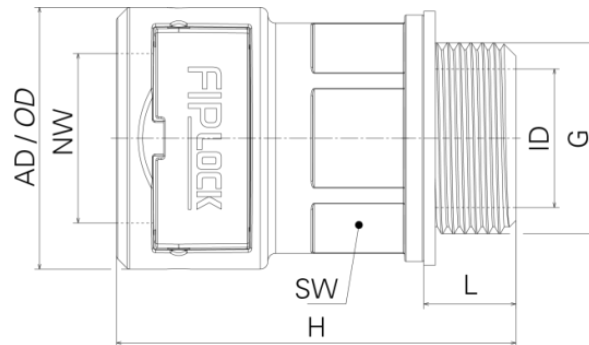

DATA SHEET

6180 4261

FIPLOCK® NPT

Valid from:
15.03.2018

Product drawing:

Dimension table:

Part No.	NW	Thread G	Thread- length L mm	Length		Inner Diameter ID mm	Outer Diameter AD/OD mm	SW	Weight g
				H mm					
FIPLOCK® NPT Black									
6180 4261	10	NPT 3/8"	10,4	39,4		9,8	24,7	20	9,4
6180 4262	12	NPT 1/2"	13,5	44,5		13,0	28,5	22	12,7
6180 4263	17	NPT 1/2"	13,5	53,6		13,0	34,0	27	19,2
6180 4264	23	NPT 3/4"	14,0	54,1		18,4	41,7	26	28,3
6180 4265	29	NPT 1"	17,3	57,7		24,1	48,4	41	33,0
6180 4266	36	NPT 1-1/4"	18,0	71,7		32,2	59,7	52	67,7
6180 4267	48	NPT 1-1/2"	18,4	72,1		38,8	71,0	65	86,0
6180 4268	48	NPT 2"	19,2	72,9		50,8	71,0	65	87,2
FIPLOCK® NPT Grey									
6180 4269	10	NPT 3/8"	10,4	39,4		9,8	24,7	20	9,4
6180 4270	12	NPT 1/2"	13,5	44,5		13,0	28,5	22	12,7
6180 4271	17	NPT 1/2"	13,5	53,6		13,0	34,0	27	19,2
6180 4272	23	NPT 3/4"	14,0	54,1		18,4	41,7	26	28,3
6180 4273	29	NPT 1"	17,3	57,7		24,1	48,4	41	33,0
6180 4274	36	NPT 1-1/4"	18,0	71,7		32,2	59,7	52	67,7
6180 4275	48	NPT 1-1/2"	18,4	72,1		38,8	71,0	65	86,0
6180 4276	48	NPT 2"	19,2	72,9		50,8	71,0	65	87,2