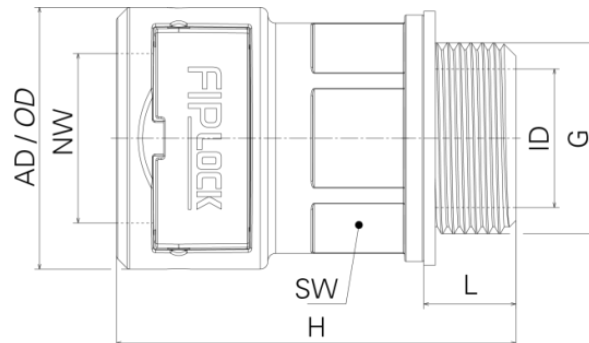

DATA SHEET

6180 4243

FIPLOCK® PG

Valid from:
15.03.2018

Product drawing:

Dimension table:

Part No.	NW	Thread G	Thread- length L mm	Length		Inner Diameter		Outer Diameter AD/OD mm	SW	Weight g
				H mm	ID mm					
FIPLOCK® PG Black										
6180 4243	7	PG 7	11	39,0	7,8	22,0	17	7,6		
6180 4244	10	PG 9	11	40,0	10,9	24,7	20	8,9		
6180 4245	12	PG 11	11	42,0	12,0	28,5	22	12,7		
6180 4246	12	PG 13,5	11	42,0	13,7	28,5	22	12,9		
6180 4247	17	PG 16	11	51,1	15,8	34,0	27	18,5		
6180 4248	23	PG 21	12	52,1	21,4	41,7	36	28,9		
6180 4249	29	PG 29	12	52,4	29,4	48,4	41	31,0		
6180 4250	36	PG 36	13	66,8	35,4	59,7	52	65,8		
6180 4251	48	PG 48	13	66,8	50,5	71,0	65	84,4		
FIPLOCK® PG Grey										
6180 4252	7	PG 7	11	39,0	7,8	22,0	17	7,6		
6180 4253	10	PG 9	11	40,0	10,9	24,7	20	8,9		
6180 4254	12	PG 11	11	42,0	12,0	28,5	22	12,7		
6180 4255	12	PG 13,5	11	42,0	13,7	28,5	22	12,9		
6180 4256	17	PG 16	11	51,1	15,8	34,0	27	18,5		
6180 4257	23	PG 21	12	52,1	21,4	41,7	36	28,9		
6180 4258	29	PG 29	12	52,4	29,4	48,4	41	31,0		
6180 4259	36	PG 36	13	66,8	35,4	59,7	52	65,8		
6180 4260	48	PG 48	13	66,8	50,5	71,0	65	84,4		