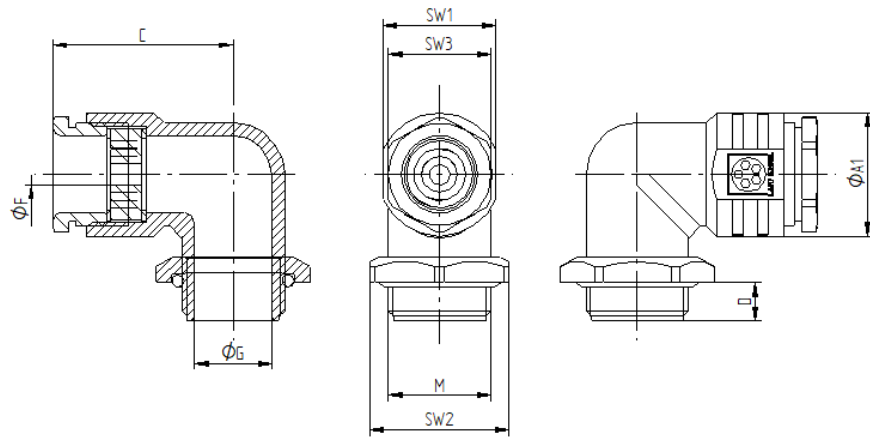

### Component parts:

Angular housing	Zinc die-casting, nickel-plated
Pressure screw (Only exist in the version SKINDICHT RWV-M)	Brass, nickel-plated
Locknut	Brass, nickel-plated
Pressure washers (Only exist in the version SKINDICHT RWV-M)	Steel, zinc-plated
Incised sealing ring (Only exist in the version SKINDICHT RWV-M)	CR
O-ring	NBR

### Technical features:

Connecting thread	M12x1,5 up to M40x1,5 acc. to EN 60423
Temperature range	-20 °C up to +100 °C
Protection class (Does not apply to version SKINDICHT RWV-M O. E+D)	IP55 test acc. to EN 60529

### SKINDICHT® RWV-M

M	SW1 [mm]	SW3 [mm]	SW2 [mm]	Ø A1 [mm]	Ø A3 [mm]	C [mm]	D [mm]	Ø F [mm] incised sealing ring	Ø G [mm]	L [mm]	O-Ring [mm]	Article No.
M12x1,5	14	12	17	16	18,9	26,1	6,5	5	8	20,5	11x2,5	52107800
M16x1,5	18	16	22	20	24,5	28,6	6,5	3/6/9	12	23,5	15x2,5	52107810
M20x1,5	22	20	27	24	30,1	35,1	7,5	4/7/10/13	15	28,5	19x2,5	52107820
M25x1,5	27	25	32	29	35,7	38,1	8,5	8,5/11,5/14,5/17,5	20	31,0	24x2,5	52107830
M32x1,5	34	32	41	36	45,6	44,6	8,5	16/19/22/25	27	33,5	30x2,5	52107840
M40x1,5	42	40	46	45	50,6	53,1	10,5	23/26/29/32	35	43,0	38x2,5	52107850

### SKINDICHT® RWV-M O. E+D

M	SW1 [mm]	SW2 [mm]	Ø A1 [mm]	Ø A2 [mm]	B [mm]	D [mm]	Ø G [mm]	L [mm]	O-Ring [mm]	Article No.
M12x1,5	14	17	16	18,9	21,0	6,5	8	20,5	11x2,5	52107801
M16x1,5	18	22	20	24,5	23,0	6,5	12	23,5	15x2,5	52107811
M20x1,5	22	27	24	30,1	28,5	7,5	15	28,5	19x2,5	52107821
M25x1,5	27	32	29	35,7	30,0	8,5	20	31,0	24x2,5	52107831
M32x1,5	34	41	36	45,6	36,5	8,5	27	33,5	30x2,5	52107841
M40x1,5	42	46	45	50,6	43,0	10,5	35	43,0	38x2,5	52107851