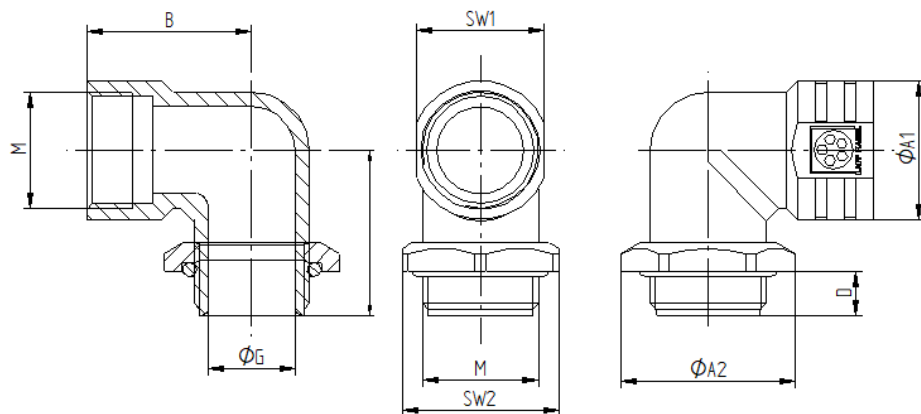

### Technical features:

Connecting thread	M12x1,5 up to M40x1,5 acc. to EN 60423
Temperature range	-20 °C up to +100 °C
Protection class (Does not apply to version SKINDICHT RWV-M O. E+D)	IP55 test acc. to EN 60529

### SKINDICHT® RWV-M

M	SW1 [mm]	SW3 [mm]	SW2 [mm]	Ø A1 [mm]	Ø A3 [mm]	C [mm]	D [mm]	Ø F [mm] incised sealing ring	Ø G [mm]	L [mm]	O-Ring [mm]	Article No.
M12x1,5	14	12	17	16	18,9	26,1	6,5	5	8	20,5	11x2,5	52107800
M16x1,5	18	16	22	20	24,5	28,6	6,5	3/6/9	12	23,5	15x2,5	52107810
M20x1,5	22	20	27	24	30,1	35,1	7,5	4/7/10/13	15	28,5	19x2,5	52107820
M25x1,5	27	25	32	29	35,7	38,1	8,5	8,5/11,5/14,5/17,5	20	31,0	24x2,5	52107830
M32x1,5	34	32	41	36	45,6	44,6	8,5	16/19/22/25	27	33,5	30x2,5	52107840
M40x1,5	42	40	46	45	50,6	53,1	10,5	23/26/29/32	35	43,0	38x2,5	52107850

### SKINDICHT® RWV-M O. E+D

M	SW1 [mm]	SW2 [mm]	Ø A1 [mm]	Ø A2 [mm]	B [mm]	D [mm]	Ø G [mm]	L [mm]	O-Ring [mm]	Article No.
M12x1,5	14	17	16	18,9	21,0	6,5	8	20,5	11x2,5	52107801
M16x1,5	18	22	20	24,5	23,0	6,5	12	23,5	15x2,5	52107811
M20x1,5	22	27	24	30,1	28,5	7,5	15	28,5	19x2,5	52107821
M25x1,5	27	32	29	35,7	30,0	8,5	20	31,0	24x2,5	52107831
M32x1,5	34	41	36	45,6	36,5	8,5	27	33,5	30x2,5	52107841
M40x1,5	42	46	45	50,6	43,0	10,5	35	43,0	38x2,5	52107851