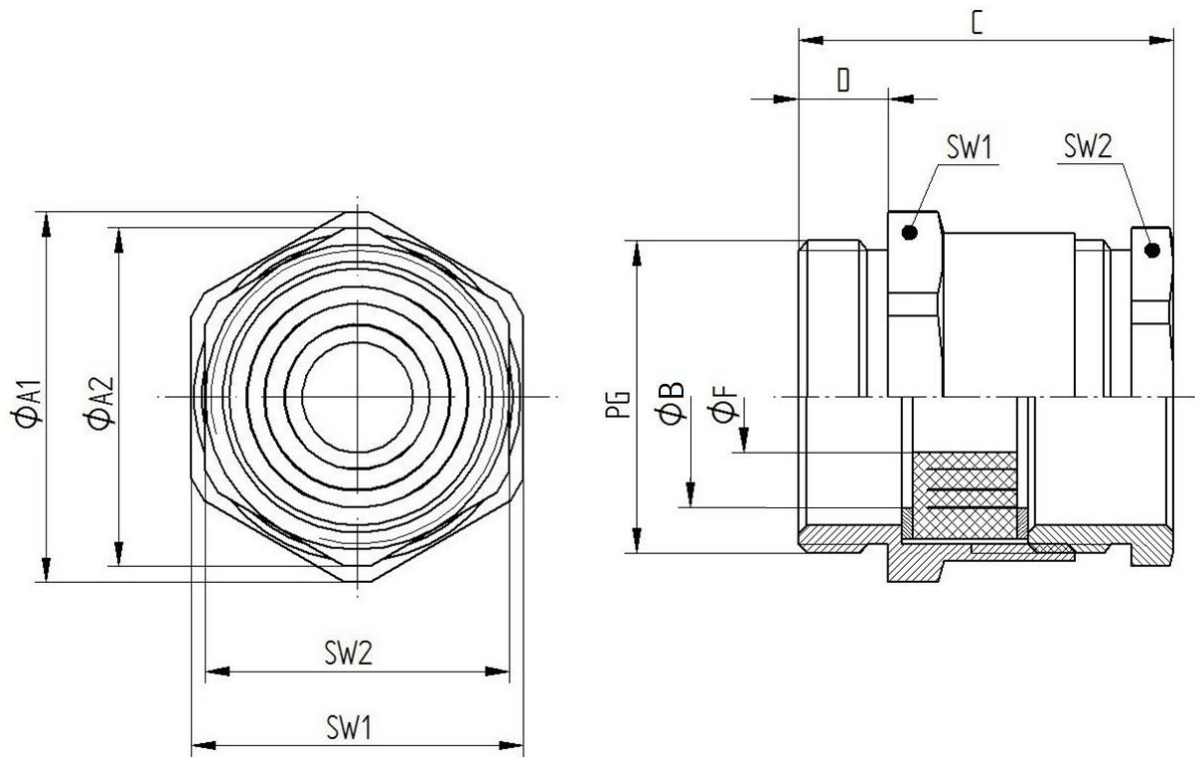

52005540	DATA SHEET	
Valid from: 06.06.2023	SKINDICHT® SVRE	

The SKINDICHT® SVRE is a metal cable gland acc. to DIN 46320 for general use. The multi-size sealing ring can be individually adapted to various cable diameters by removing pre-cut rings.

Components:

Gland body	Brass, nickel-plated
Pressure screw	Brass, nickel-plated
Incised sealing ring	CR
Compression washers	Steel, zinc-plated

Technical features:

Connecting thread	PG9 up to PG48 acc. to DIN 40430
Protection class	IP54 acc. to EN 60529
Temperature range	-20 °C up to +80 °C

Product drawing:

Dimension table:

PG	SW1 [mm]	SW2 [mm]	ØA1 [mm]	ØA2 [mm]	C [mm]	D [mm]	ØF [mm] Incised sealing ring	ØB [mm]	Article No.
PG9	17	15	18,9	16,6	22,6	6	5 / 8	10	52005540
PG11	20	18	22,2	20	23,6	6	7 / 10 / 12,5	12	52000310
PG13,5	22	20	24,4	22,2	26,1	6,5	7 / 10,5 / 13 / 16	14	52000320
PG16	24	22	26,7	24,4	27,1	6,5	8 / 10,5 / 13,5 / 16	16	52000330
PG21	30	28	33,5	31,2	29,6	7	11 / 15 / 18 / 20	21	52000340
PG29	40	37	43,5	41	32,6	8	18 / 23 / 27 / 31	30	52000350
PG36	50	47	54	50,5	38,6	9	24 / 28 / 31 / 35	38	52000360
PG42	57	54	61	59	43,6	10	30 / 35,5 / 39 / 42,5 / 46	43	52005550
PG48	64	60	69	65	45,1	10	36 / 40 / 44 / 47 / 50,5	48	52005560