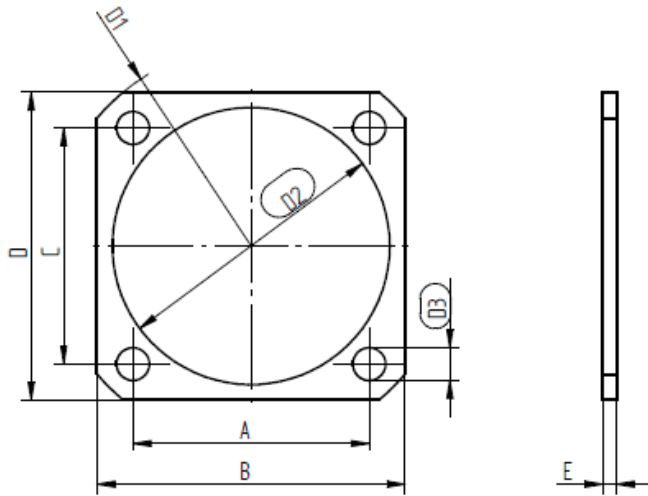

50101200	DATA SHEET	
Valid from: 17.09.2018	EPIC® ZYLIN R 2.5 / 3.0 FLAT GASKETS	

Description

- R 2.5/3.0 flat gasket

General Characteristics

Material CR

Dimensions

Mat.-No.	Series	Type	A	B	C	D	E	Ø D1	Ø D2	Ø D3
50202203	Zylin R 3.0	B1 / B2	23	30	23	30	0,8	39	27,5	3,2
50201203		A	23	30	23	30	0,8	39	23	3,2
50102201	Zylin R 2.5	B1 / B2	20,5	25	20,5	25	0,8	34	23,5	3
50101200		A	19,8	25	19,8	25	0,8	33	20	3

Remark

Photographs are not to scale and do not represent detailed images of the respective products.

Creator: MANA2/PDP Released: IVSE1/PDP	Document: DB50101200EN Version: 01	Page 1 of 1
---	---------------------------------------	-------------