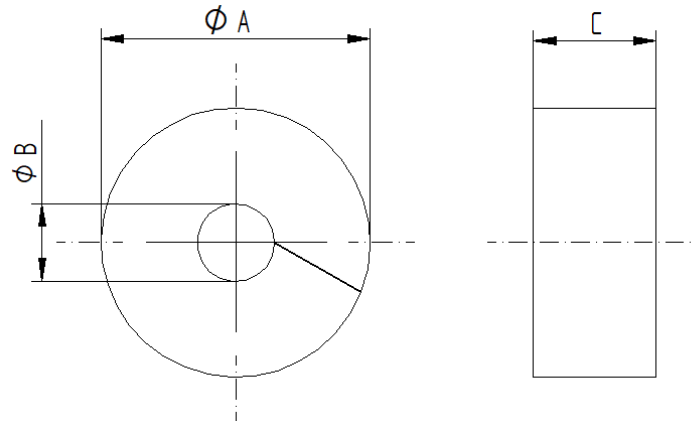

SKINTOP® DIX-M SLITTED

Size	Ø A mm	Clamping range Ø B mm	Number of holes	C mm	Part No.
M25	20,8	5,4	1	9,5	5344 0980
M25	20,8	3 - 7	1	9,5	5344 0982
M25	20,8	4 - 9	1	9,5	5344 0983
M32	25,6	4,5 - 6,5	1	12,0	5344 0970
M32	25,6	5 - 8,5	1	12,0	5361 1006
M32	25,6	6 - 11	1	12,0	5361 1005
M32	25,6	6 - 8	3	12,0	5361 1007
M40	33,8	7 - 10	3	14,5	5331 0444
M40	33,8	6,5 - 9	4	14,5	5361 1008

SKINTOP® DIX-M ASI

Size	Ø A	C	Number of ASI holes	Part No.
M20	16,6	8,4	1x	53611001
M25	20,8	8,4	2x	53611004

Weitere Angaben entnehmen Sie bitte unserem aktuellen Katalog.

Bei Beständigkeitsfragen über aggressive Medien oder bestimmte Öle kann unser Labor Sie gerne beraten.