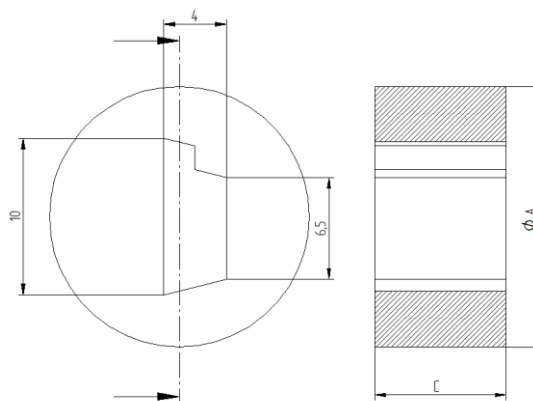

SKINTOP® DIX-M SLITTED

Size	Ø A mm	Clamping range Ø B mm	Number of holes	C mm	Part No.
M25	20,8	5,4	1	9,5	5344 0980
M25	20,8	3 - 7	1	9,5	5344 0982
M25	20,8	4 - 9	1	9,5	5344 0983
M32	25,6	4,5 - 6,5	1	12,0	5344 0970
M32	25,6	5 - 8,5	1	12,0	5361 1006
M32	25,6	6 - 11	1	12,0	5361 1005
M32	25,6	6 - 8	3	12,0	5361 1007
M40	33,8	7 - 10	3	14,5	5331 0444
M40	33,8	6,5 - 9	4	14,5	5361 1008

SKINTOP® DIX-M ASI

Size	Ø A	C	Number of ASI holes	Part No.
M20	16,6	8,4	1x	53611001
M25	20,8	8,4	2x	53611004

Weitere Angaben entnehmen Sie bitte unserem aktuellen Katalog.

Bei Beständigkeitsfragen über aggressive Medien oder bestimmte Öle kann unser Labor Sie gerne beraten.